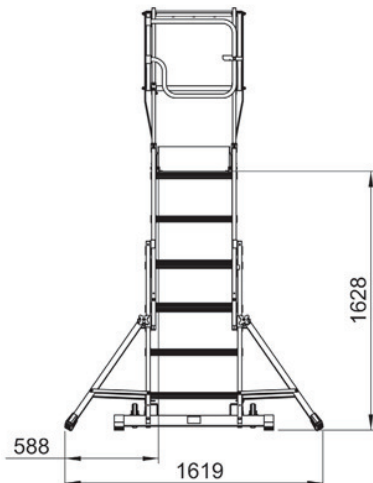

Disponível em 2 modelos, 4/6 degraus e 7/9 degraus. 150 kg de carga estática. Excelente estabilidade. De uso tanto em solos planos como desnivelados ou escadas. Ajuste de altura simples, degrau a degrau. Plataforma de trabalho de 610x444mm. Corrimão duplo e travão na porta da plataforma. Bandeja robusta porta ferramentas. Clip de bloqueio - bloqueio automático. Dobrável de modo compacto. Rodas para uma deslocação fácil. Dois estabilizadores robustos anti-derrapantes. Quatro estabilizadores laterais dobráveis. Transporte fácil. Para aplicações industriais e profissionais.

974-445 Estabilizador sin ruedas
Stabilisateur sans roues
[Estabilizador sem rodas](#)

974-446 Estabilizador con ruedas
Stabilisateur avec roues
[Estabilizador com rodas](#)

AL

UNE-EN
131

40

PLATAFORMA MÓVIL

PLATEFORME DE TRAVAIL TÉLESCOPIQUE PLATAFORMA MÓVEL

► Serie **TELEGUARD**

PRO

4 - 6 peldaños

7 - 9 peldaños

Código Code Código	Referencia Référéce Referência	Peldaños Échelons Degraus								
			(m)	(m)	(m)	(m)	(m)	(m)	(m)	Kg
74-440	TELEGUARD 46	4-6	1,090	1,630	2,400	1,800	3,090	3,630	37,0	
74-442	TELEGUARD 79	7-9	1,910	2,450	3,250	2,390	3,910	4,450	49,5	