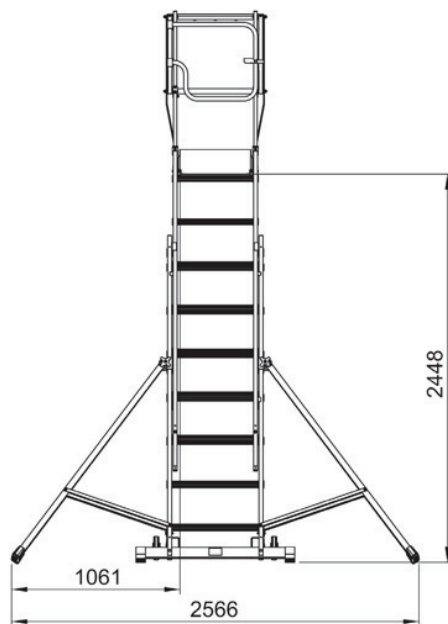

PLATAFORMA MÓVIL

PLATEFORME DE TRAVAIL TÉLESCOPIQUE PLATAFORMA MÓVEL

► Serie **TELEGUARD**

PRO

Huella peldaño
Empreinte d'échelon
Pegada degrau
(mm)

30

Características Caractéristiques Características

Disponibile en 2 modelos, 4/6 peldaños y 7/9 peldaños. 150 kg de carga estática. Estabilidad excelente. De uso tanto en suelos planos como en suelos con desnivel o escaleras. - Ajuste de altura simple, peldaño a peldaño. - Plataforma de trabajo de 610 x 444 mm. Doble bloqueo de barandas y pestillo en la puerta de la plataforma. - Bandeja porta-herramientas. - Robusta placa reposapiés de aluminio. - Clip de bloqueo - bloqueo automático. - Incorpora ruedas para un transporte fácil. - Dos robustos estabilizadores con topes de goma. - Cuatro estabilizadores laterales plegables. - Fácil de transportar una vez cerrada. - Aplicaciones totalmente industriales y profesionales.

Disponível em 2 modelos, 4/6 degraus e 7/9 degraus. 150 kg de carga estática. Excelente estabilidade. De uso tanto em solos planos como desnivelados ou escadas. Ajuste de altura simples, degrau a degrau. Plataforma de trabalho de 610x444mm. Corrimão duplo e travão na porta da plataforma. Bandeja robusta porta ferramentas. Clip de bloqueio - bloqueio automático. Dobrável de modo compacto. Rodas para uma deslocação fácil. Dois estabilizadores robustos anti-derrapantes. Quatro estabilizadores laterais dobráveis. Transporte fácil. Para aplicações industriais e profissionais.

PLATEFORME DE TRAVAIL TÉLESCOPIQUE PLATAFORMA MÓVEL

► Serie **TELEGUARD**

PRO

4 - 6 peldaños

7 - 9 peldaños

Código Code Código	Referencia Référéce Referência	Peldaños Échelons Degraus								
			(m)	(m)	(m)	(m)	(m)	(m)	(m)	Kg
74-440	TELEGUARD 46	4-6	1,090	1,630	2,400	1,800	3,090	3,630	37,0	
74-442	TELEGUARD 79	7-9	1,910	2,450	3,250	2,390	3,910	4,450	49,5	