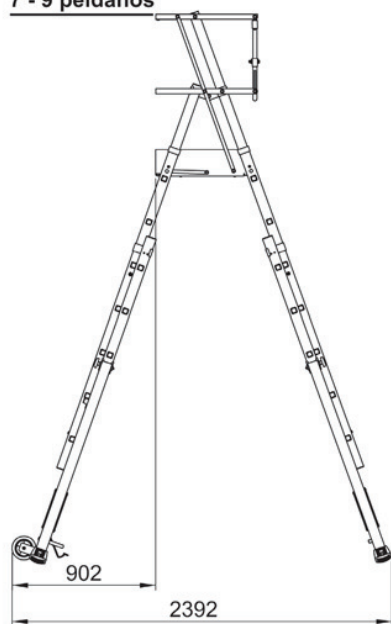

Disponibile en 2 modèles: 4-6 barreaux et 7-9 barreaux. Charge maximale: 150kg. Teleguard est équipé de 4 stabilisateurs positionnés sur la base, donc toujours en contact avec le sol, ce qui en fait l'une des plateformes les plus stables du marché. - Peut être utilisée sur un sol plat ou dans un escalier. - Ajustement simple de la hauteur, barreau par barreau. - Large plateforme de travail: 610 x 444 mm. - La plateforme est munie d'une porte d'accès. - Tablette à outils. - Conçue en aluminium robuste - Deux roues permettent le déplacement, même une fois déployée. - Patins en caoutchouc sur la base et les stabilisateurs. Facile à transporter.

Disponível em 2 modelos, 4/6 degraus e 7/9 degraus. 150 kg de carga estática. Excelente estabilidade. De uso tanto em solos planos como desnivelados ou escadas. Ajuste de altura simples, degrau a degrau. Plataforma de trabalho de 610x444mm. Corrimão duplo e travão na porta da plataforma. Bandeja robusta porta ferramentas. Clip de bloqueio - bloqueio automático. Dobrável de modo compacto. Rodas para uma deslocação fácil. Dois estabilizadores robustos anti-derrapantes. Quatro estabilizadores laterais dobráveis. Transporte fácil. Para aplicações industriais e profissionais.

PLATEFORME DE TRAVAIL TÉLESCOPIQUE PLATAFORMA MÓVEL

► Serie **TELEGUARD**

PRO

4 - 6 peldaños

7 - 9 peldaños

Código Code Código	Referencia Référéce Referência	Peldaños Échelons Degraus								
			(m)	(m)	(m)	(m)	(m)	(m)	(m)	Kg
74-440	TELEGUARD 46	4-6	1,090	1,630	2,400	1,800	3,090	3,630	37,0	
74-442	TELEGUARD 79	7-9	1,910	2,450	3,250	2,390	3,910	4,450	49,5	