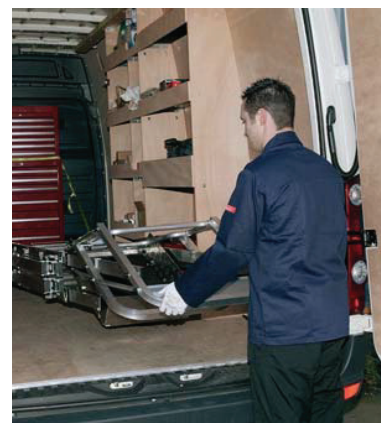

7 - 9 peldaños