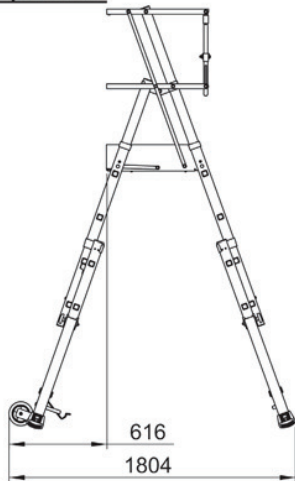

PLATAFORMA MÓVIL

PLATEFORME DE TRAVAIL TÉLESCOPIQUE PLATAFORMA MÓVEL

► Serie **TELEGUARD**

PRO

Huella peldaño
Empreinte d'échelon
Pegada degrau
(mm)

30

Características Caractéristiques Características

Disponibile en 2 modelos, 4/6 peldaños y 7/9 peldaños. 150 kg de carga estática. Estabilidad excelente. De uso tanto en suelos planos como en suelos con desnivel o escaleras. - Ajuste de altura simple, peldaño a peldaño. - Plataforma de trabajo de 610 x 444 mm. Doble bloqueo de barandas y pestillo en la puerta de la plataforma. - Bandeja porta-herramientas. - Robusta placa reposapiés de aluminio. - Clip de bloqueo - bloqueo automático. - Incorpora ruedas para un transporte fácil. - Dos robustos estabilizadores con topes de goma. - Cuatro estabilizadores laterales plegables. - Fácil de transportar una vez cerrada. - Aplicaciones totalmente industriales y profesionales.

Recambios P. detaché Peças de substituição

974-443 Taco Estabilizador horizontal
Sabot stabilisateur horizontal
[Taco estabilizador horizontal](#)

974-444 Taco Estabilizador vertical
Sabot stabilisateur vertical
[Taco estabilizador vertical](#)

974-445 Estabilizador sin ruedas
Stabilisateur sans roues
[Estabilizador sem rodas](#)

974-446 Estabilizador con ruedas
Stabilisateur avec roues
[Estabilizador com rodas](#)

AL

UNE-EN
131

40

PLATAFORMA MÓVIL

PLATEFORME DE TRAVAIL TÉLESCOPIQUE PLATAFORMA MÓVEL

► Serie **TELEGUARD**

PRO

4 - 6 peldaños

7 - 9 peldaños

Código Code Código	Referencia Référéce Referência	Peldaños Échelons Degraus								
			(m)	(m)	(m)	(m)	(m)	(m)	(m)	Kg
74-440	TELEGUARD 46	4-6	1,090	1,630	2,400	1,800	3,090	3,630	37,0	
74-442	TELEGUARD 79	7-9	1,910	2,450	3,250	2,390	3,910	4,450	49,5	