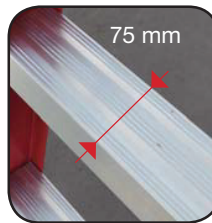

ESCALERA PROFESIONAL CON ARCO DE SEGURIDAD

ESCABEAU PROFESSIONNEL ESCADA PROFISSIONAL COM ARCO DE SEGURANÇA

> Serie T-MAX

PRO

NOVEDAD
NOVIDADE - NOUVEAU

Características Caractéristiques Características

- Escalera de tijera en fibra de vidrio para uso industrial. Más resistente y estructuralmente más segura. Peldaños en aluminio estriado de 75mm. Tirantes de refuerzo. Zapatas de goma para un mejor agarre al suelo. Arco de seguridad y bandeja porta herramientas. Aislada eléctricamente, sólida y limpia.
- Escabeau en fibre de vedre destiné à un usage professionnel intensif. Plus résistants et structurellement plus sûre. Marches de 75mm. Sabots antidérapants. Garde-corps et tablette porte outils pratique. Echelle isolante, solide et propre.
- Escada profissional fibra de vidro. Mais resistente e mais segura. Degraus de 75mm. Tacos borracha antiderrapagem. Arco de segurança e bandeja multiuso. Electricamente isoladas, solidas e limpas.

Detalles Détails Detalhes

Detalle peldaño
Détail marche
Detalhe degraus

Detalle bandeja
Détail tablette
Detalhe bandeja

Detalle taco antideslizante
Détail sabot antidérapage
Detalhe taco antiderrapante

Detalle bisagra
Détail charnière
Detalhe dobradiça

Detalle tirante refuerzo
Détail renforcement
Detalhe reforço

FV

MAX.
150 Kg

UNE-EN
131

Código Code Código	Referencia Référence Referência	Peldaños Marches Degraus	(m)	(m)	(m)	(m)	(mm)	(mm)	(Kg)
74-183/04	T-MAX 4X1	4	1,63	0,91	2,96	0,93	520	80x30	8,20
74-183/05	T-MAX 5X1	5	1,88	1,15	3,21	1,10	550	80x30	9,10
74-183/06	T-MAX 6X1	6	2,13	1,38	3,46	1,32	580	80x30	10,4
74-183/07	T-MAX 7X1	7	2,38	1,62	3,71	1,46	610	80x30	11,5
74-183/08	T-MAX 8X1	8	2,63	1,83	3,96	1,64	635	80x30	12,6
74-183/09	T-MAX 9X1	9	2,88	2,07	4,21	1,84	670	80x30	14,2