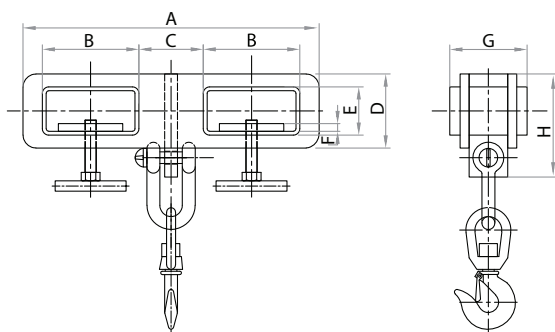

TP- Lève-palettes

Avec équilibrage automatique.
 Réglable em 5 positions horizontales et 3 verticales.

Código código / code	74-692	74-693
Referencia referência / référence	TP-2,0	TP-3,0
Dimensiones dimensões / dimensions		
Largo (mm.) comprimento / longueur	1.140	1.140
Ancho (mm.) largura / large	950	950
Altura (mm.) altura / hauteur	1.640/2.340	1.720/2.420
Peso (kg) peso / poids	150	280
Carga (kg) carga / charge	2.000	3.000

GEH - Gancho de elevación para carretillas

Accesorio para carretillas muy útil para realizar tareas de elevación.

GEH - Gancho de elevação para empilhadores

Accessório para empilhadores muito útil para as tarefas de elevação.

GEH - Crochet de lavage pour chariot

Accessoire pour chariots très utile pour les tâches de lavage.

Código código / code	74-695/2	74-695/4
Referencia referência / référence	GEH-1,0	GEH-2,5
Dimensiones dimensões / dimensions		
A (mm)	440	660
B (mm)	150	160
C (mm)	100	290
D (mm)	115	140
E (mm)	75	80
F (mm)	10	10
G (mm)	120	150
H (mm)	160	180
Peso (kg) peso / poids	14	25
Carga (kg) carga / charge	1.000	2.500