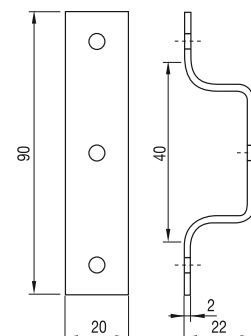

### Polea nylon 1 canal

Roue canneture Nylon

Poleia 1 rolamento. Nylon

Código code/código	A (mm)	B (mm)	C (mm)	D (mm)	E (mm)	R (mm)	Tipo de Cojinete	(Kg)	
84-204	ø100	12	25	15,5	34	3,5	6203ZZ	475	4
84-208	ø120	12	29	26,5	34	4,0	6203ZZ	475	4
84-212	ø160	12	29	26,5	34	4,0	6203ZZ	475	4

**Polea nylon 2 canales**

*Roue 2 cannetures Nylon*  
*Poleia 2 rolamentos. Nylon*

Código code/código	A (mm)	B (mm)	C (mm)	D (mm)	E (mm)	R (mm)	Tipo de Cojinete	(kg)	
84-220	∅100	12	30	26,5	35,5	3,5	6203ZZ	475	4
84-228	∅160	12	29	26,5	34,0	4,0	6203ZZ	475	4

**Pestillo de golpe. Zincado**

*Loquet de coup. Zingué*  
*Trinco lateral. Zincado*

Código code/código	Referencia réferece/referência	
84-270	Pestillo de golpe	24

**Puente golpe lateral. Zincado**

*Pont de coup latéral. Zingué*  
*Batente lateral. Zincado*

Código code/código	Referencia réferece/referência	
84-280	Puente golpe lateral	12