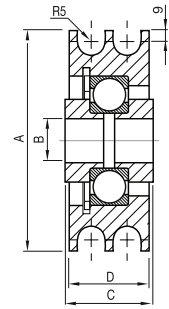

### Polea 1 cojinete canal redondo 10 mm. Zincada

Roue 1 roulement canneture 10 mm. Zingué

Poleia 1 rolamento canal redondo 10mm. Zincado

Código code/código	A (mm)	B (mm)	C (mm)	D (mm)	E (mm)	Tipo de Cojinete	(Kg)	
84-135/96	ø60	12	22	17	3	6202ZZ	375	12
84-136	ø70	12	22	17	4	6202ZZ	375	12
84-140	ø80	12	22	17	4	6202ZZ	375	10
84-144	ø90	12	22	17	4	6202ZZ	375	8
84-148	ø100	12	22	17	4	6202ZZ	375	8
84-152	ø120	12	22	17	4	6202ZZ	375	6
84-156	ø150	16	32	19	4	6204ZZ	655	5
84-160	ø180	16	32	19	4	6204ZZ	655	5
84-164	ø200	16	32	19	4	6204ZZ	655	4

### Polea 1 cojinete con doble canal redondo 10 mm. Zincada

Roue 1 roulement et 2 cannetures 10 mm. Zingué

Poleia 1 rolamento 2 canal redondo 10mm. Zincado

Código code/código	A (mm)	B (mm)	C (mm)	D (mm)	Tipo de Cojinete	(Kg)	
84-168	ø80	16	32	29	6204ZZ	655	4
84-172	ø100	16	32	29	6204ZZ	655	4
84-176	ø120	16	32	29	6204ZZ	655	4
84-180	ø150	16	32	29	6204ZZ	655	4
84-184	ø180	16	32	29	6204ZZ	655	2
84-188	ø200	16	32	29	6204ZZ	655	2

### Polea nylon 1 canal

Roue canneture Nylon

Poleia 1 rolamento. Nylon

Código code/código	A (mm)	B (mm)	C (mm)	D (mm)	E (mm)	R (mm)	Tipo de Cojinete	(Kg)	
84-204	ø100	12	25	15,5	34	3,5	6203ZZ	475	4
84-208	ø120	12	29	26,5	34	4,0	6203ZZ	475	4
84-212	ø160	12	29	26,5	34	4,0	6203ZZ	475	4

**Polea nylon 2 canales**

*Roue 2 cannetures Nylon*  
*Poleia 2 rolamentos. Nylon*

Código code/código	A (mm)	B (mm)	C (mm)	D (mm)	E (mm)	R (mm)	Tipo de Cojinete	(kg)	
84-220	∅100	12	30	26,5	35,5	3,5	6203ZZ	475	4
84-228	∅160	12	29	26,5	34,0	4,0	6203ZZ	475	4