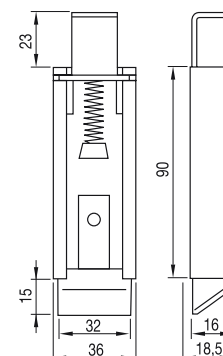

### Polea 1 cojinete con doble canal redondo 10 mm. Zincada

Roue 1 roulement et 2 cannetures 10 mm. Zingué

Poleia 1 rolamento 2 canal redondo 10mm. Zincado

Código code/código	A (mm)	B (mm)	C (mm)	D (mm)	Tipo de Cojinete	(Kg)	
84-168	ø80	16	32	29	6204ZZ	655	4
84-172	ø100	16	32	29	6204ZZ	655	4
84-176	ø120	16	32	29	6204ZZ	655	4
84-180	ø150	16	32	29	6204ZZ	655	4
84-184	ø180	16	32	29	6204ZZ	655	2
84-188	ø200	16	32	29	6204ZZ	655	2

### Polea nylon 1 canal

Roue canneture Nylon

Poleia 1 rolamento. Nylon

Código code/código	A (mm)	B (mm)	C (mm)	D (mm)	E (mm)	R (mm)	Tipo de Cojinete	(Kg)	
84-204	ø100	12	25	15,5	34	3,5	6203ZZ	475	4
84-208	ø120	12	29	26,5	34	4,0	6203ZZ	475	4
84-212	ø160	12	29	26,5	34	4,0	6203ZZ	475	4

**Polea nylon 2 canales**

*Roue 2 cannetures Nylon*  
*Poleia 2 rolamentos. Nylon*

Código code/código	A (mm)	B (mm)	C (mm)	D (mm)	E (mm)	R (mm)	Tipo de Cojinete	(kg)	
84-220	∅100	12	30	26,5	35,5	3,5	6203ZZ	475	4
84-228	∅160	12	29	26,5	34,0	4,0	6203ZZ	475	4

**Pestillo de golpe. Zincado**

*Loquet de coup. Zingué*  
*Trinco lateral. Zincado*

Código code/código	Referencia réferece/referência	
84-270	Pestillo de golpe	24

**Puente golpe lateral. Zincado**

*Pont de coup latéral. Zingué*  
*Batente lateral. Zincado*