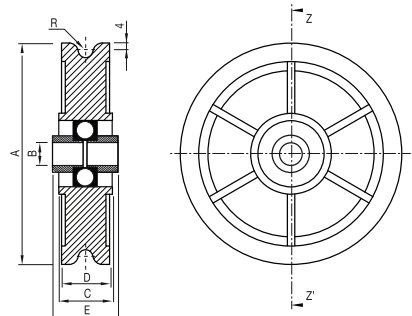

### Polea 1 cojinete canal redondo 10 mm. Zincada

Roue 1 roulement canneture 10 mm. Zingué

Poleia 1 rolamento canal redondo 10mm. Zincado

Código code/código	A (mm)	B (mm)	C (mm)	D (mm)	E (mm)	Tipo de Cojinete	(Kg)	
84-135/96	ø60	12	22	17	3	6202ZZ	375	12
84-136	ø70	12	22	17	4	6202ZZ	375	12
84-140	ø80	12	22	17	4	6202ZZ	375	10
84-144	ø90	12	22	17	4	6202ZZ	375	8
84-148	ø100	12	22	17	4	6202ZZ	375	8
84-152	ø120	12	22	17	4	6202ZZ	375	6
84-156	ø150	16	32	19	4	6204ZZ	655	5
84-160	ø180	16	32	19	4	6204ZZ	655	5
84-164	ø200	16	32	19	4	6204ZZ	655	4

### Polea 1 cojinete con doble canal redondo 10 mm. Zincada

Roue 1 roulement et 2 cannetures 10 mm. Zingué

Poleia 1 rolamento 2 canal redondo 10mm. Zincado

Código code/código	A (mm)	B (mm)	C (mm)	D (mm)	Tipo de Cojinete	(Kg)	
84-168	ø80	16	32	29	6204ZZ	655	4
84-172	ø100	16	32	29	6204ZZ	655	4
84-176	ø120	16	32	29	6204ZZ	655	4
84-180	ø150	16	32	29	6204ZZ	655	4
84-184	ø180	16	32	29	6204ZZ	655	2
84-188	ø200	16	32	29	6204ZZ	655	2

### Polea nylon 1 canal

Roue canneture Nylon

Poleia 1 rolamento. Nylon

Código code/código	A (mm)	B (mm)	C (mm)	D (mm)	E (mm)	R (mm)	Tipo de Cojinete	(Kg)	
84-204	ø100	12	25	15,5	34	3,5	6203ZZ	475	4
84-208	ø120	12	29	26,5	34	4,0	6203ZZ	475	4
84-212	ø160	12	29	26,5	34	4,0	6203ZZ	475	4

**Polea nylon 2 canales**

*Roue 2 cannetures Nylon*  
*Poleia 2 rolamentos. Nylon*

Código code/código	A (mm)	B (mm)	C (mm)	D (mm)	E (mm)	R (mm)	Tipo de Cojinete	(kg)	
84-220	∅100	12	30	26,5	35,5	3,5	6203ZZ	475	4
84-228	∅160	12	29	26,5	34,0	4,0	6203ZZ	475	4