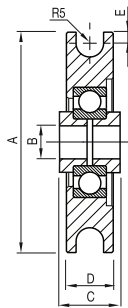

### Polea 1 cojinete canal redondo 10 mm. Zincada

Roue 1 roulement canneture 10 mm. Zingué

Poleia 1 rolamento canal redondo 10mm. Zincado

Código code/código	A (mm)	B (mm)	C (mm)	D (mm)	E (mm)	Tipo de Cojinete	(Kg)	
84-135/96	ø60	12	22	17	3	6202ZZ	375	12
84-136	ø70	12	22	17	4	6202ZZ	375	12
84-140	ø80	12	22	17	4	6202ZZ	375	10
84-144	ø90	12	22	17	4	6202ZZ	375	8
84-148	ø100	12	22	17	4	6202ZZ	375	8
84-152	ø120	12	22	17	4	6202ZZ	375	6
84-156	ø150	16	32	19	4	6204ZZ	655	5
84-160	ø180	16	32	19	4	6204ZZ	655	5
84-164	ø200	16	32	19	4	6204ZZ	655	4

### Polea 1 cojinete con doble canal redondo 10 mm. Zincada

Roue 1 roulement et 2 cannetures 10 mm. Zingué

Poleia 1 rolamento 2 canal redondo 10mm. Zincado

Código code/código	A (mm)	B (mm)	C (mm)	D (mm)	Tipo de Cojinete	(Kg)	
84-168	ø80	16	32	29	6204ZZ	655	4
84-172	ø100	16	32	29	6204ZZ	655	4
84-176	ø120	16	32	29	6204ZZ	655	4
84-180	ø150	16	32	29	6204ZZ	655	4
84-184	ø180	16	32	29	6204ZZ	655	2
84-188	ø200	16	32	29	6204ZZ	655	2

### Polea nylon 1 canal

Roue canneture Nylon

Poleia 1 rolamento. Nylon

Código code/código	A (mm)	B (mm)	C (mm)	D (mm)	E (mm)	R (mm)	Tipo de Cojinete	(Kg)	
84-204	ø100	12	25	15,5	34	3,5	6203ZZ	475	4
84-208	ø120	12	29	26,5	34	4,0	6203ZZ	475	4
84-212	ø160	12	29	26,5	34	4,0	6203ZZ	475	4

**Polea nylon 2 canales**

*Roue 2 cannetures Nylon*  
*Poleia 2 rolamentos. Nylon*

Código code/código	A (mm)	B (mm)	C (mm)	D (mm)	E (mm)	R (mm)	Tipo de Cojinete	(kg)	
84-220	∅100	12	30	26,5	35,5	3,5	6203ZZ	475	4
84-228	∅160	12	29	26,5	34,0	4,0	6203ZZ	475	4