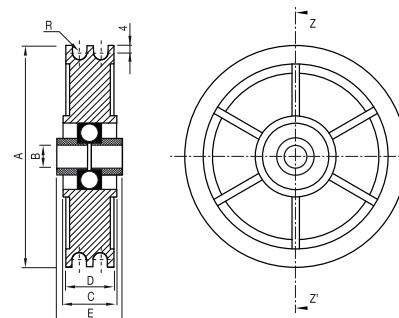

### Polea 1 cojinete canal redondo 10 mm. Zincada

Roue 1 roulement canneture 10 mm. Zingué

Poleia 1 rolamento canal redondo 10mm. Zincado

Código code/código	A (mm)	B (mm)	C (mm)	D (mm)	E (mm)	Tipo de Cojinete	(Kg)	
84-135/96	ø60	12	22	17	3	6202ZZ	375	12
84-136	ø70	12	22	17	4	6202ZZ	375	12
84-140	ø80	12	22	17	4	6202ZZ	375	10
84-144	ø90	12	22	17	4	6202ZZ	375	8
84-148	ø100	12	22	17	4	6202ZZ	375	8
84-152	ø120	12	22	17	4	6202ZZ	375	6
84-156	ø150	16	32	19	4	6204ZZ	655	5
84-160	ø180	16	32	19	4	6204ZZ	655	5
84-164	ø200	16	32	19	4	6204ZZ	655	4

### Polea 1 cojinete con doble canal redondo 10 mm. Zincada

Roue 1 roulement et 2 cannetures 10 mm. Zingué

Poleia 1 rolamento 2 canal redondo 10mm. Zincado

Código code/código	A (mm)	B (mm)	C (mm)	D (mm)	Tipo de Cojinete	(Kg)	
84-168	ø80	16	32	29	6204ZZ	655	4
84-172	ø100	16	32	29	6204ZZ	655	4
84-176	ø120	16	32	29	6204ZZ	655	4
84-180	ø150	16	32	29	6204ZZ	655	4
84-184	ø180	16	32	29	6204ZZ	655	2
84-188	ø200	16	32	29	6204ZZ	655	2

### Polea nylon 1 canal

Roue canneture Nylon

Poleia 1 rolamento. Nylon

Código code/código	A (mm)	B (mm)	C (mm)	D (mm)	E (mm)	R (mm)	Tipo de Cojinete	(Kg)	
84-204	ø100	12	25	15,5	34	3,5	6203ZZ	475	4
84-208	ø120	12	29	26,5	34	4,0	6203ZZ	475	4
84-212	ø160	12	29	26,5	34	4,0	6203ZZ	475	4

**Polea nylon 2 canales**

*Roue 2 cannetures Nylon*  
*Poleia 2 rolamentos. Nylon*

Código code/código	A (mm)	B (mm)	C (mm)	D (mm)	E (mm)	R (mm)	Tipo de Cojinete	(kg)	
84-220	∅100	12	30	26,5	35,5	3,5	6203ZZ	475	4
84-228	∅160	12	29	26,5	34,0	4,0	6203ZZ	475	4